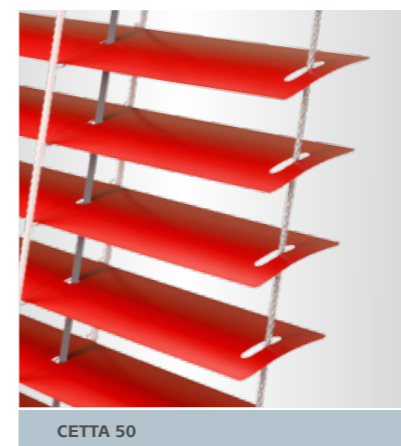

CETTA 65

CETTA 50