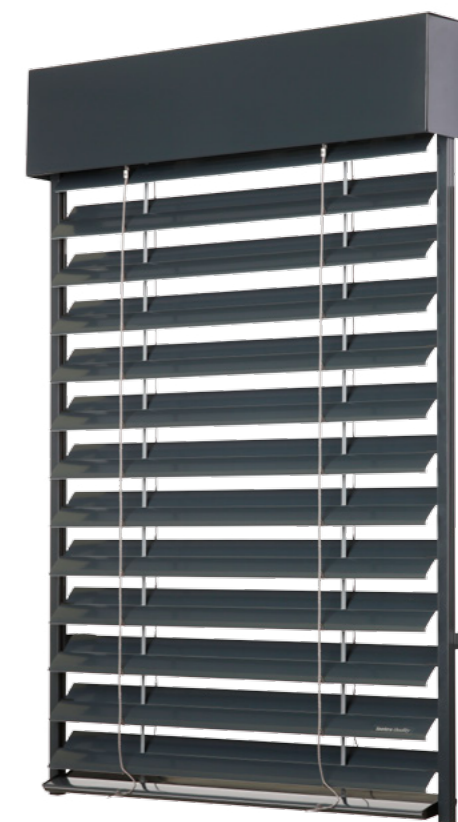

ŽALUZIE ZETTA

... vášeň pro moderní design.

Venkovní žaluzie Zetta je technologicky nejvyspělejší venkovní žaluzie vhodná k zastínění rodinných domů i administrativních budov. Lamely v „Z“ tvaru zaručují dokonalé zastínění a působí moderním dojmem.

Termoregulační efekt žaluzie Zetta zvyšuje guma vlisovaná po celé délce lamely. Hliníkové vodící lišty zajišťují stabilitu venkovní žaluzie ve větru a jsou podpůrným prvkem pro zabezpečení domu proti vloupání. Variabilita montáže, moderní design a dokonalé zastínění tvoří z této venkovní horizontální žaluzie unikátní stínicí prvek pro veškeré typy objektů.

Standardní rozměry:							
	ŠÍŘKA [mm]		VÝŠKA [mm]	PLOCHA [m²]			VEDENÍ
	max.	min.	max.	šňůra	klika	motor	
ZETTA 70	4 000	600	4 000	-	8	16	lišta
ZETTA 90	4 000	600	4 000	-	8	16	lišta

Atypické rozměry nevyrobíme.

Přednosti žaluzie Zetta

- Moderní provedení s lamelou ve tvaru „Z“.
- dvojí šíře lamel: 70 mm a 90 mm,
- vysoký stupeň zastínění,
- termoregulační i ochranný efekt,
- snižování hladiny venkovního hluku,
- dolní profil z extrudovaného hliníku,
- možnost elektrického ovládání,
- snížená hlučnost žaluzie (vlisovaná guma po celé délce žaluzie),
- maximální garantovaná plocha 16 m².

Ovládání

ZETTA 70

ZETTA 90

	HORNÍ PROFIL		DOLNÍ PROFIL	LAMELA	BOČNÍ VEDENÍ	ŽEBŘÍČEK	TEXTILNÍ PÁSEK
ZETTA 70	Fe, 56 x 58	Al, 56 x 58	Al, 67 x 13	Al, 70 mm	vodící lišta	PES, 60 x 9,5	PES, 8 x 0,34
ZETTA 90	Fe, 56 x 58	Al, 56 x 58	Al, 93 x 14	Al, 90 mm	vodící lišta	PES, 80 x 9,5	PES, 8 x 0,34
BARVA	pozink, plech		elox.hliník	dle vzorníku	elox	šedá	šedá