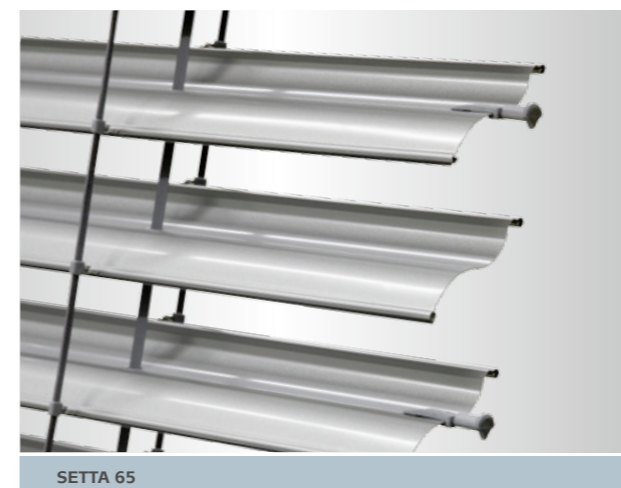

SETTA 90

SETTA 65