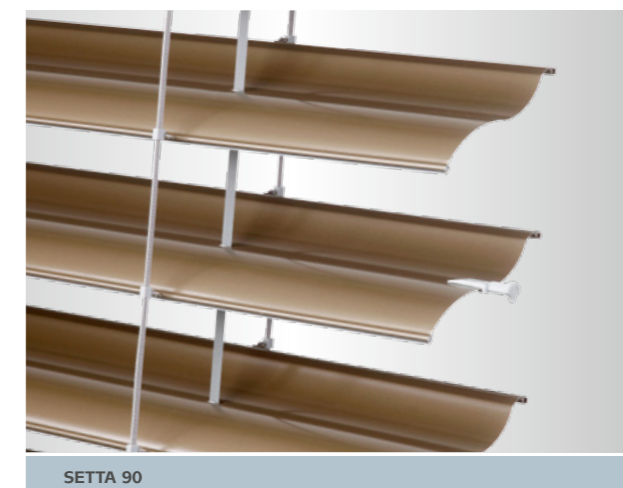

SETTA 90

Standardní rozměry:

	ŠÍŘKA [mm]		VÝŠKA [mm]	PLOCHA [m²]			VEDENÍ
	max.	min.	max.	šňůra	klika	motor	
SETTA 65	4 000	600	4 000	-	8	16	lišta
SETTA 90	4 000	600	4 000	-	8	16	lišta

Atypické rozměry nevybrábíme.

	HORNÍ PROFIL		DOLNÍ PROFIL	LAMELA	BOČNÍ VEDENÍ	ŽEBŘÍČEK	TEXTILNÍ PÁSEK
SETTA 65	Fe, 56 x 58	Al, 56 x 58	Al, 67 x 13	Al, 65 mm	vodící lišta	PES, 60 x 9,5	PES, 8 x 0,34
SETTA 90	Fe, 56 x 58	Al, 56 x 58	Al, 93 x 14	Al, 90 mm	vodící lišta	PES, 86 x 9,5	PES, 8 x 0,34
BARVA	pozink, plech		elox.hliník	dle vzorníku	elox	šedá	šedá