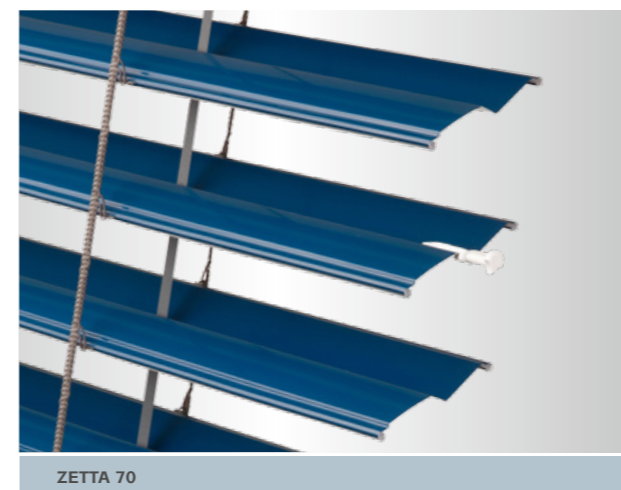

ZETTA 90

ZETTA 70